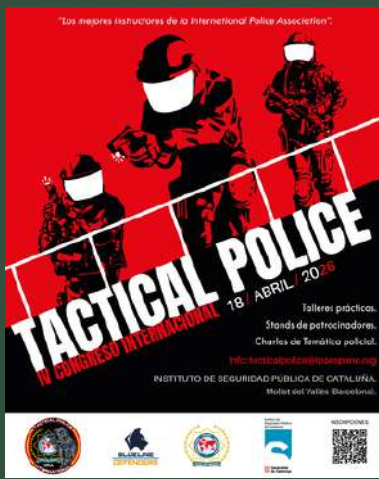

Servo Per Amikeco

IV CONGRESSO POLICIAL TÁTICO DA IPA

Os associados da IPA Portugal, Pedro Saturnino e André Fernandes, em funções na Polícia Municipal de Mafra, participaram pela quarta vez no evento **IPA Tactical Police**, cuja edição de 2026 decorreu em Barcelona, no Instituto de Seguridad Pública de Cataluña, em Mollet del Vallès.